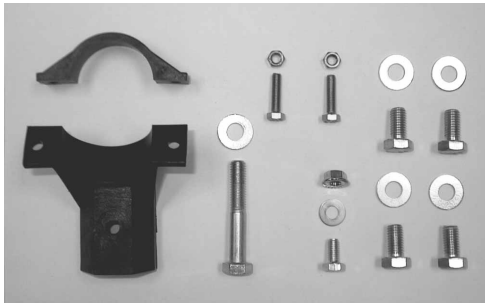

PF-230

* PF-431

- ▶ **ELEMENTOS DE LAS PARÁBOLAS**
- ▶ **DISH CONSTITUENTS**
- ▶ **ELEMENTS CONSTITUANT L'ANTENNE**
- ▶ **ELEMENTOS DE LAS PARABOLAS**
- ▶ **BAUTEILE DER ANTENNE**

* LNB no incluida
LNB not included
LNB non fournie
LNB não incluída
LNB nicht mitgeliefert

PF-230

PF-431

- 1 Reflector parabólico
- 1 Fijación trasera
- 1 Brazo soporte de la LNB
- 1 Soporte para la LNB
- 4 Tornillos de 8 x 16 mm
- 5 Arandelas de 8 mm (PF-230)
- 6 Arandelas de 8 mm (PF-431)
- 1 Tornillos de 8 x 50 mm (PF-230)
- 2 Tornillos de 8 x 60 mm (PF-431)
- 2 Tornillos de 5 x 20 mm
- 2 Tuercas de 5 mm
- 1 Tornillos de 6 x 12 mm
- 1 Arandela de 6 mm
- 1 Tuerca con muesca en la base de 6 mm

- 1 Réflecteur parabologique
- 1 Fixation arrière (1 bride)
- 1 Bras support de source
- 1 Support de source
- 4 Vis de 8 x 16 mm
- 5 Rondelles de 8 mm (PF-230)
- 6 Rondelles de 8 mm (PF-431)
- 1 Vis de 8 x 50 mm (PF-230)
- 2 Vis de 8 x 60 mm (PF-431)
- 2 Vis de 5 x 20 mm
- 2 Ecrous de 5 mm
- 1 Vis de 6 x 12 mm
- 1 Rondelle de 6 mm
- 1 Ecrou à base crantée de 6 mm