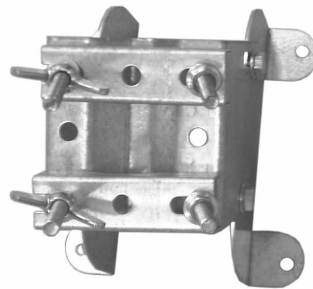

PF-230

* PF-431

- ▶ **ELEMENTOS DE LAS PARÁBOLAS**
- ▶ **DISH CONSTITUENTS**
- ▶ **ELEMENTS CONSTITUANT L'ANTENNE**
- ▶ **ELEMENTOS DE LAS PARABOLAS**
- ▶ **BAUTEILE DER ANTENNE**

* LNB no incluida
LNB not included
LNB non fournie
LNB não incluída
LNB nicht mitgeliefert

PF-230

PF-431

- 1 Reflector parabólico
- 1 Fijación trasera
- 1 Brazo soporte de la LNB
- 1 Soporte para la LNB
- 4 Tornillos de 8 x 16 mm
- 5 Arandelas de 8 mm (PF-230)
- 6 Arandelas de 8 mm (PF-431)
- 1 Tornillos de 8 x 50 mm (PF-230)
- 2 Tornillos de 8 x 60 mm (PF-431)
- 2 Tornillos de 5 x 20 mm
- 2 Tuercas de 5 mm
- 1 Tornillos de 6 x 12 mm
- 1 Arandela de 6 mm
- 1 Tuerca con muesca en la base de 6 mm