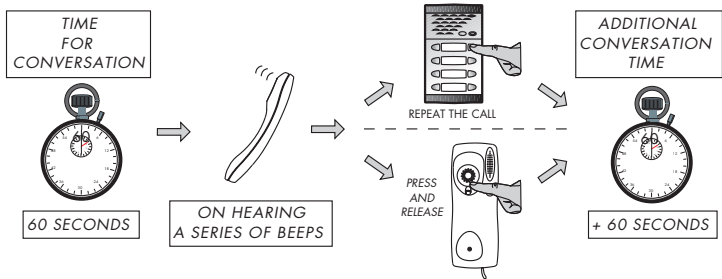

TIEMPO DE
CONVERSACIÓN
ADICIONAL

+ 60 SEGUNDOS

PULSAR
Y
SOLTAR

SI NO RECIBE LLAMADA. TELEFONO EN REPOSO

SI NO RECIBE LLAMADA

FUNCIONES DE COMUNICACIÓN CON PLACA
Y APERTURA DE PUERTA DE CALLE INHABILITADAS

MANUAL DE USUARIO

EN INSTALACIONES CON CONSERJERÍA (*)

ENTRADA AL EDIFICIO

USER'S MANUAL

CALL RECEPTION. TELEPHONE ACTIVATED

NO CALL. TELEPHONE ON STAND-BY

USER'S MANUAL

IN INSTALLATIONS WITH CONCIERGE (*)

ENTRANCE TO THE BUILDING

MANUEL D'UTILISATION

RÉCEPTION D'APPEL. TÉLÉPHONE ACTIVÉ

SI VOUS NE RÉCEVEZ D'APPEL. TÉLÉPHONE EN REPOS

MANUEL D'UTILISATION

DANS UNE INSTALLATION AVEC CONCIERGERIE (*)

ENTRÉE DE L'IMMEUBLE

AVEC LUMIÈRE ROUGE CLIGNOTANTE
NE POUVANT PAS APPELER LES LOGEMENTS