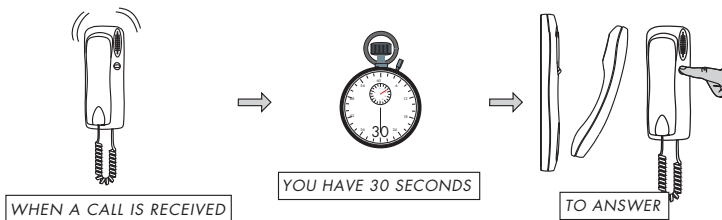

TIEMPO DE
CONVERSACIÓN
ADICIONAL

+ 60 SEGUNDOS

PULSAR
Y
SOLTAR

SI NO RECIBE LLAMADA. TELEFONO EN REPOSO

SI NO RECIBE LLAMADA

FUNCIONES DE COMUNICACIÓN CON PLACA
Y APERTURA DE PUERTA DE CALLE INHABILITADAS

MANUAL DE USUARIO

EN INSTALACIONES CON CONSERJERÍA (*)

ENTRADA AL EDIFICIO

USER'S MANUAL

CALL RECEPTION. TELEPHONE ACTIVATED

NO CALL. TELEPHONE ON STAND-BY

USER'S MANUAL

IN INSTALLATIONS WITH CONCIERGE (*)

ENTRANCE TO THE BUILDING

MANUEL D'UTILISATION

RÉCEPTION D'APPEL. TÉLÉPHONE ACTIVÉ

SI VOUS NE RÉCEVEZ D'APPEL. TÉLÉPHONE EN REPOS

MANUEL D'UTILISATION

DANS UNE INSTALLATION AVEC CONCIERGERIE (*)

ENTRÉE DE L'IMMEUBLE

AVEC LUMIÈRE ROUGE CLIGNOTANTE
NE POUVANT PAS APPELER LES LOGEMENTS