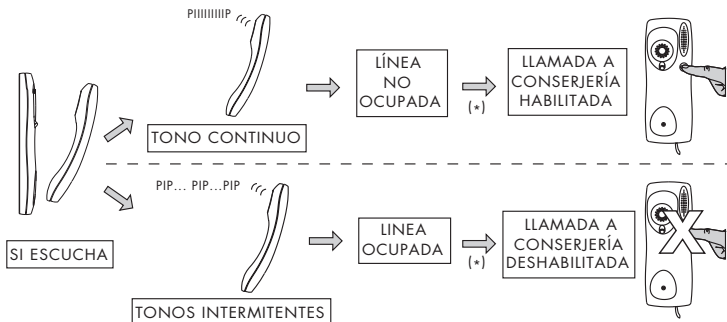

TIEMPO DE
CONVERSACIÓN
ADICIONAL

+ 60 SEGUNDOS

PULSAR
Y
SOLTAR

SI NO RECIBE LLAMADA. TELEFONO EN REPOSO

SI NO RECIBE LLAMADA

FUNCIONES DE COMUNICACIÓN CON PLACA
Y APERTURA DE PUERTA DE CALLE INHABILITADAS

MANUAL DE USUARIO

EN INSTALACIONES CON CONSERJERÍA (*)

ENTRADA AL EDIFICIO

USER'S MANUAL

CALL RECEPTION. TELEPHONE ACTIVATED

NO CALL. TELEPHONE ON STAND-BY

USER'S MANUAL

IN INSTALLATIONS WITH CONCIERGE (*)

ENTRANCE TO THE BUILDING

MANUEL D'UTILISATION

RÉCEPTION D'APPEL. TÉLÉPHONE ACTIVÉ

SI VOUS NE RÉCEVEZ D'APPEL. TÉLÉPHONE EN REPOS

MANUEL D'UTILISATION

DANS UNE INSTALLATION AVEC CONCIERGERIE (*)

ENTRÉE DE L'IMMEUBLE

AVEC LUMIÈRE ROUGE CLIGNOTANTE
NE POUVANT PAS APPELER LES LOGEMENTS